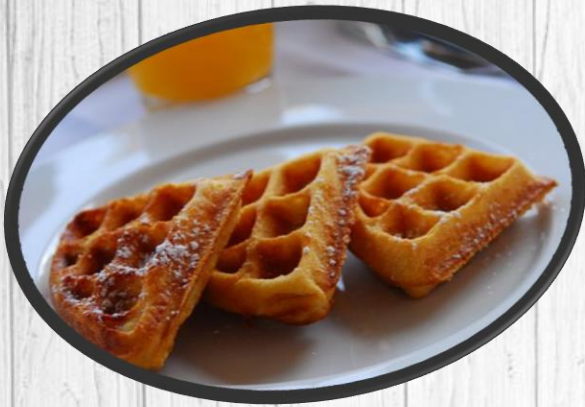

Pisten-*Alm*

**Frische Waffeln
ab 3,00 EUR**

**Knusprige Flammkuchen
ab 7,50 EUR**

**Luftig lockere Pizza
ab 7,50 EUR**

**Würzige heiße Brote
ab 5,50 EUR**

Pisten-*Alm*

Pizza

Margherita		7,50 EUR
Salami		8,50 EUR
Schinken		8,50 EUR
Tuna		8,50 EUR